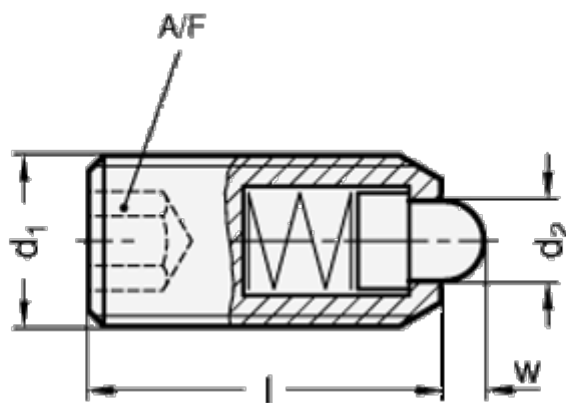

Varenummer: 206154M10BS  
Beskrivelse: E+G trykstykke m.indv. 6-kant  
Stål, GN 615.4-M10-BS

## Mål

d1	= M10
d2	= 4.5
Fjedertryk N bund	= 42
Fjedertryk N top	= 19
Længde l	= 23
W	= 2.5